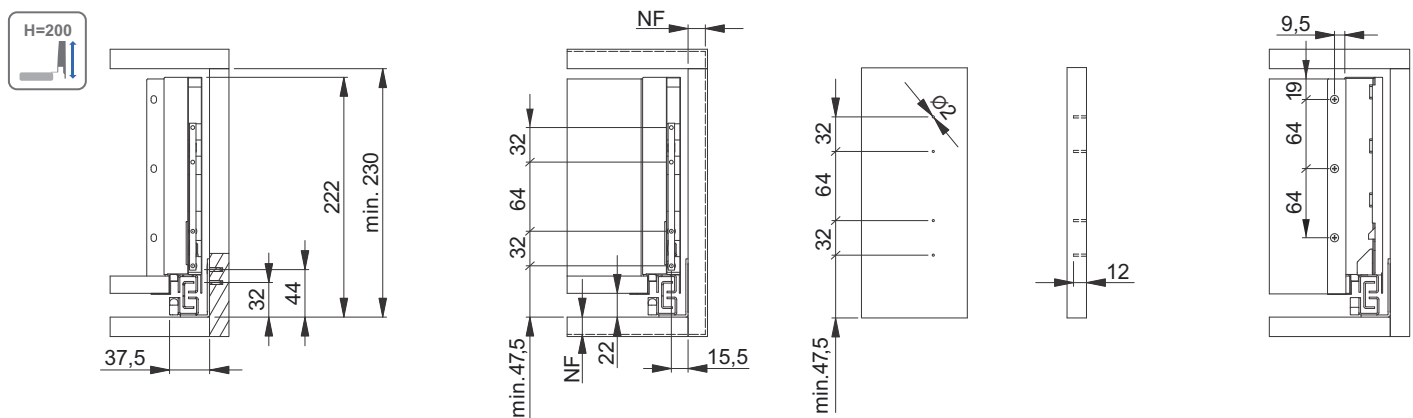

DIMENZIJE ELEMENATA FIOKE - MATERIJAL DEBLJINE 16 mm

Dimenzije za montažu leđa i dna fioke kada je debljina materijala 16 mm.

Opcija 1

Opcija 2

LW - Unutrašnja širina korpusa
NL - Dužina klizača

NL (mm)	Antracit	Bela
350	PB-AXISPRO-RELKW350	PB-AXISPRO-RELKW350-10
500	PB-AXISPRO-RELKW500	PB-AXISPRO-RELKW500-10

Pogled sa leđa

Pogled sa fronta

A - Dimenzija za montažu gornje ogradice
 B - Dimenzija između ogradica
 NF - Preklapanje fronta

Pogled sa strane

MONTAŽA FIOKE

PODEŠAVANJE FIOKE - HORIZONTALNO I VERTIKALNO

MONTAŽNE DIMENZIJE ZA UNUTRAŠNJU FIOKU

LW - Unutrašnja dimenzija fronta
R - Visina fronta

MONTAŽA UNUTRAŠNJE FIOKE

MONTAŽA UNUTRAŠNJE FIOKE

AXIS P R O

MACO FORM d.o.o. Srbija

Sremskih boraca 2 / p
11080 Beograd - Zemun