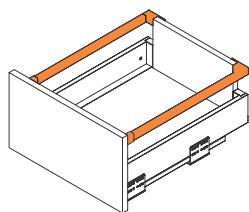

OGRADA - RELING

x 6

Šifra artikla	Dužina (mm)	Boja	Šifra dobavljača
0004564	500	bela	PB-AXISPRO-RELKW500-10
0004562	500	antracit	PB-AXISPRO-RELKW500
0004561	350	bela	PB-AXISPRO-RELKW350-10
0004651	350	antracit	PB-AXISPRO-RELKW350