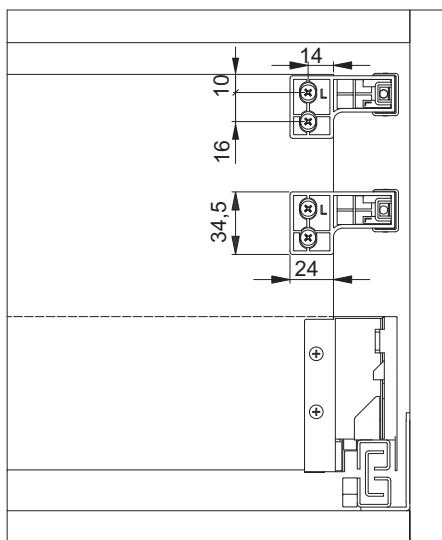

DIMENZIJE ELEMENATA FIOKE - MATERIJAL DEBLJINE 16 mm

Dimenzije za montažu leđa i dna fioke kada je debljina materijala 16 mm.

Opcija 1

Opcija 2

LW - Unutrašnja širina korpusa
NL - Dužina klizača

NL (mm)	Antracit	Bela
350	PB-AXISPRO-RELKW350	PB-AXISPRO-RELKW350-10
500	PB-AXISPRO-RELKW500	PB-AXISPRO-RELKW500-10

Pogled sa leđa

Pogled sa fronta

A - Dimenzija za montažu gornje ogradice
 B - Dimenzija između ogradica
 NF - Preklapanje fronta

Pogled sa strane

MONTAŽA FIOKE

PODEŠAVANJE FIOKE - HORIZONTALNO I VERTIKALNO

MONTAŽNE DIMENZIJE ZA UNUTRAŠNJU FIOKU

LW - Unutrašnja dimenzija fronta
R - Visina fronta

MONTAŽA UNUTRAŠNJE FIOKE

MONTAŽA UNUTRAŠNJE FIOKE

AXIS P R O

MACO FORM d.o.o. Srbija

Sremskih boraca 2 / p
11080 Beograd - Zemun