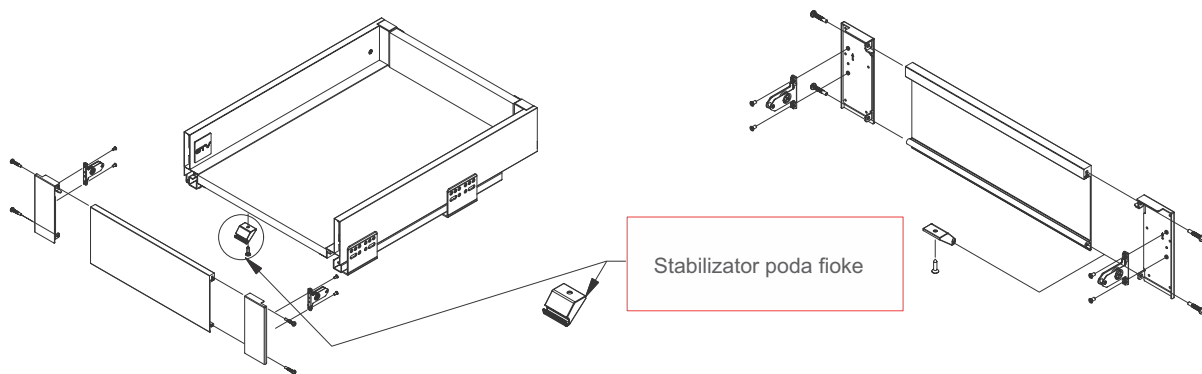

DIMENZIJE ELEMENATA FIOKE - MATERIJAL DEBLJINE 16 mm

Dimenzije za montažu leđa i dna fioke kada je debljina materijala 16 mm.

Opcija 1

Opcija 2

LW - Unutrašnja širina korpusa
NL - Dužina klizača

NL (mm)	Antracit	Bela
350	PB-AXISPRO-RELKW350	PB-AXISPRO-RELKW350-10
500	PB-AXISPRO-RELKW500	PB-AXISPRO-RELKW500-10

Pogled sa leđa

Pogled sa fronta

A - Dimenzija za montažu gornje ogradice
 B - Dimenzija između ogradica
 NF - Preklapanje fronta

Pogled sa strane

MONTAŽA FIOKE

PODEŠAVANJE FIOKE - HORIZONTALNO I VERTIKALNO

MONTAŽNE DIMENZIJE ZA UNUTRAŠNJU FIOKU

LW - Unutrašnja dimenzija fronta
R - Visina fronta

MONTAŽA UNUTRAŠNJE FIOKE

MONTAŽA UNUTRAŠNJE FIOKE

AXIS P R O

MACO FORM d.o.o. Srbija

Sremskih boraca 2 / p
11080 Beograd - Zemun