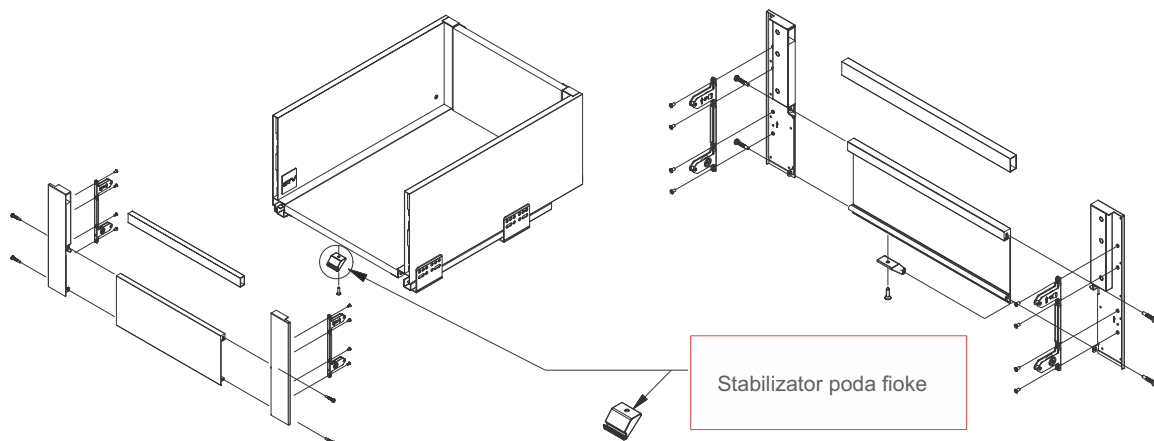

Pogled sa leđa

Pogled sa fronta

A - Dimenzija za montažu gornje ogradice
 B - Dimenzija između ogradica
 NF - Preklapanje fronta

Pogled sa strane

MONTAŽA FIOKE

PODEŠAVANJE FIOKE - HORIZONTALNO I VERTIKALNO

MONTAŽNE DIMENZIJE ZA UNUTRAŠNJU FIOKU

LW - Unutrašnja dimenzija fronta
R - Visina fronta

MONTAŽA UNUTRAŠNJE FIOKE

MONTAŽA UNUTRAŠNJE FIOKE

AXIS P R O

MACO FORM d.o.o. Srbija

Sremskih boraca 2 / p
11080 Beograd - Zemun