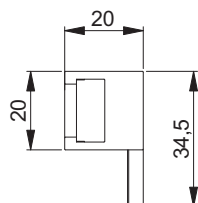

DIMENZIJE ELEMENATA FIOKE - MATERIJAL DEBLJINE 16 mm

Dimenzije za montažu leđa i dna fioke kada je debljina materijala 16 mm.

Opcija 1

Opcija 2

LW - Unutrašnja širina korpusa
NL - Dužina klizača

NL (mm)	Antracit	Bela
350	PB-AXISPRO-RELKW350	PB-AXISPRO-RELKW350-10
500	PB-AXISPRO-RELKW500	PB-AXISPRO-RELKW500-10

Pogled sa leđa

Pogled sa fronta

A - Dimenzija za montažu gornje ogradice
 B - Dimenzija između ogradica
 NF - Preklapanje fronta

Pogled sa strane

MONTAŽA FIOKE

PODEŠAVANJE FIOKE - HORIZONTALNO I VERTIKALNO

MONTAŽNE DIMENZIJE ZA UNUTRAŠNJU FIOKU

LW - Unutrašnja dimenzija fronta
R - Visina fronta

MONTAŽA UNUTRAŠNJE FIOKE

MONTAŽA UNUTRAŠNJE FIOKE

AXIS P R O

MACO FORM d.o.o. Srbija

Sremskih boraca 2 / p
11080 Beograd - Zemun