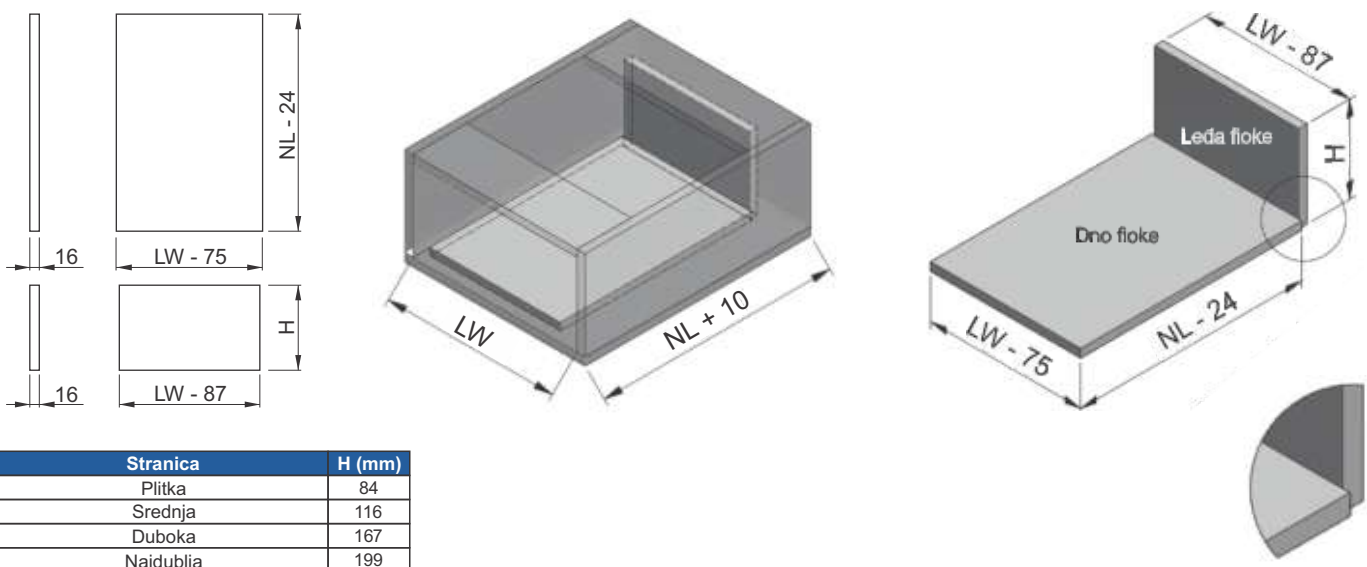

Šifra artikla	Boja	Šifra dobavljača
0004559	antracit	PB-AXISPRO-ZESWEW-C AXISPRO

DIMENZIJE ZA MONTAŽU - SREDNJA FIOKA - „B”

DIMENZIJE ZA MONTAŽU - DUBOKA FIOKA - „C”

DIMENZIJE ZA MONTAŽU - NAJDUBLJA FIOKA - „D”

DIMENZIJE ELEMENATA FIOKE - MATERIJAL DEBLJINE 16 mm

Dimenzije za montažu leđa i dna fioke kada je debljina materijala 16 mm.

Opcija 1

Opcija 2

LW - Unutrašnja širina korpusa
NL - Dužina klizača

NL (mm)	Antracit	Bela
350	PB-AXISPRO-RELKW350	PB-AXISPRO-RELKW350-10
500	PB-AXISPRO-RELKW500	PB-AXISPRO-RELKW500-10

Pogled sa leđa

Pogled sa fronta

A - Dimenzija za montažu gornje ogradice
 B - Dimenzija između ogradica
 NF - Preklapanje fronta

Pogled sa strane

MONTAŽA FIOKE

PODEŠAVANJE FIOKE - HORIZONTALNO I VERTIKALNO