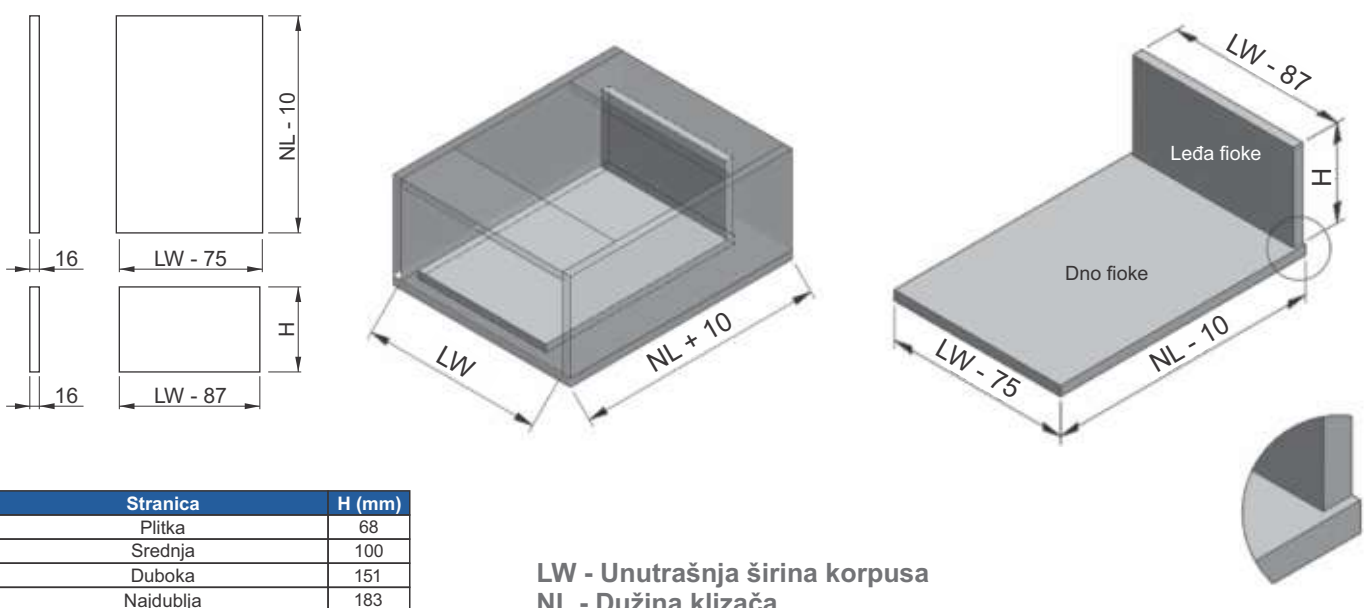

Šifra artikla	Boja	Šifra dobavljača
0004559	antracit	PB-AXISPRO-ZESWEW-C AXISPRO

DIMENZIJE ZA MONTAŽU - SREDNJA FIOKA - „B”

DIMENZIJE ZA MONTAŽU - DUBOKA FIOKA - „C”

DIMENZIJE ZA MONTAŽU - NAJDUBLJA FIOKA - „D”

DIMENZIJE ELEMENATA FIOKE - MATERIJAL DEBLJINE 16 mm

Dimenzije za montažu leđa i dna fioke kada je debljina materijala 16 mm.

Opcija 1

Opcija 2

LW - Unutrašnja širina korpusa
NL - Dužina klizača

NL (mm)	Antracit	Bela
350	PB-AXISPRO-RELKW350	PB-AXISPRO-RELKW350-10
500	PB-AXISPRO-RELKW500	PB-AXISPRO-RELKW500-10

Pogled sa leđa

Pogled sa fronta

A - Dimenzija za montažu gornje ogradice
 B - Dimenzija između ogradica
 NF - Preklapanje fronta

Pogled sa strane

MONTAŽA FIOKE

PODEŠAVANJE FIOKE - HORIZONTALNO I VERTIKALNO