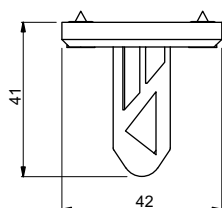

ŠABLON ZA BUŠENJE FRONTA

Šifra artikla	Boja	Šifra dobavljača
0004559	antracit	PB-AXISPRO-ZESWEW-C AXISPRO