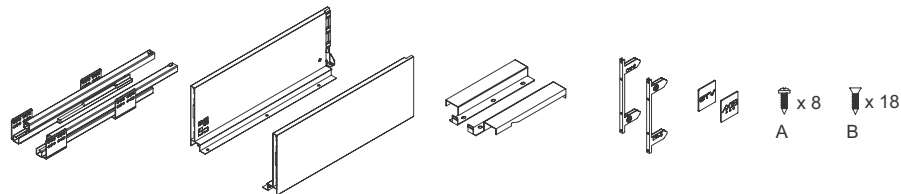

MACO FORM 2023

KLIZAČI SA STRANICAMA

AXIS
P R O

GTV

PLITKA FIOKA - SET „A” - VISINA STRANICE 86 mm

Šifra artikla	Dužina (mm)	Boja	Šifra dobavljača
0001490	500	bela	PB-AXISPRO-KPL500A1
0004425	500	antracit	PB-AXISPRO-KPL500A
0003084	350	bela	PB-AXISPRO-KPL350A1
0004552	350	antracit	PB-AXISPRO-KPL350A

SREDNJA FIOKA - SET „B” - VISINA STRANICE 120 mm

Šifra artikla	Dužina (mm)	Boja	Šifra dobavljača
0001631	500	bela	PB-AXISPRO-KPL500B1

DUBOKA FIOKA - SET „C” - VISINA STRANICE 168 mm

Šifra artikla	Dužina (mm)	Boja	Šifra dobavljača
0003054	500	bela	PB-AXISPRO-KPL500C1
0004426	500	antracit	PB-AXISPRO-KPL500C
0004554	350	bela	PB-AXISPRO-KPL350C1
0004553	350	antracit	PB-AXISPRO-KPL350C

MONTAŽNE DIMENZIJE ZA UNUTRAŠNJU FIOKU

LW - Unutrašnja dimenzija fronta
R - Visina fronta

MONTAŽA UNUTRAŠNJE FIOKE

MONTAŽA UNUTRAŠNJE FIOKE

AXIS P R O

MACO FORM d.o.o. Srbija

Sremskih boraca 2 / p
11080 Beograd - Zemun