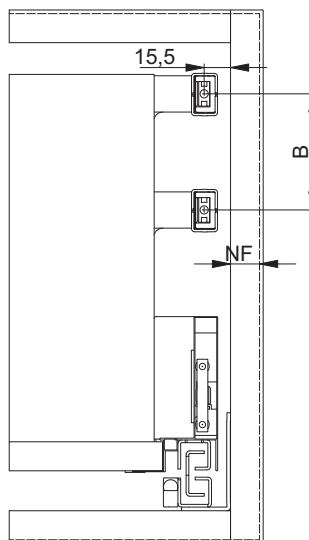

DIMENZIJE ELEMENATA FIOKE - MATERIJAL DEBLJINE 16 mm

Dimenzije za montažu leđa i dna fioke kada je debljina materijala 16 mm.

Opcija 1

Opcija 2

LW - Unutrašnja širina korpusa
NL - Dužina klizača

NL (mm)	Antracit	Bela
350	PB-AXISPRO-RELKW350	PB-AXISPRO-RELKW350-10
500	PB-AXISPRO-RELKW500	PB-AXISPRO-RELKW500-10

Pogled sa leđa

Pogled sa fronta

A - Dimenzija za montažu gornje ogradice
 B - Dimenzija između ogradica
 NF - Preklapanje fronta

Pogled sa strane

MONTAŽA FIOKE

PODEŠAVANJE FIOKE - HORIZONTALNO I VERTIKALNO

MONTAŽNE DIMENZIJE ZA UNUTRAŠNJU FIOKU

LW - Unutrašnja dimenzija fronta
R - Visina fronta

MONTAŽA UNUTRAŠNJE FIOKE

MONTAŽA UNUTRAŠNJE FIOKE

AXIS P R O

MACO FORM d.o.o. Srbija

Sremskih boraca 2 / p
11080 Beograd - Zemun