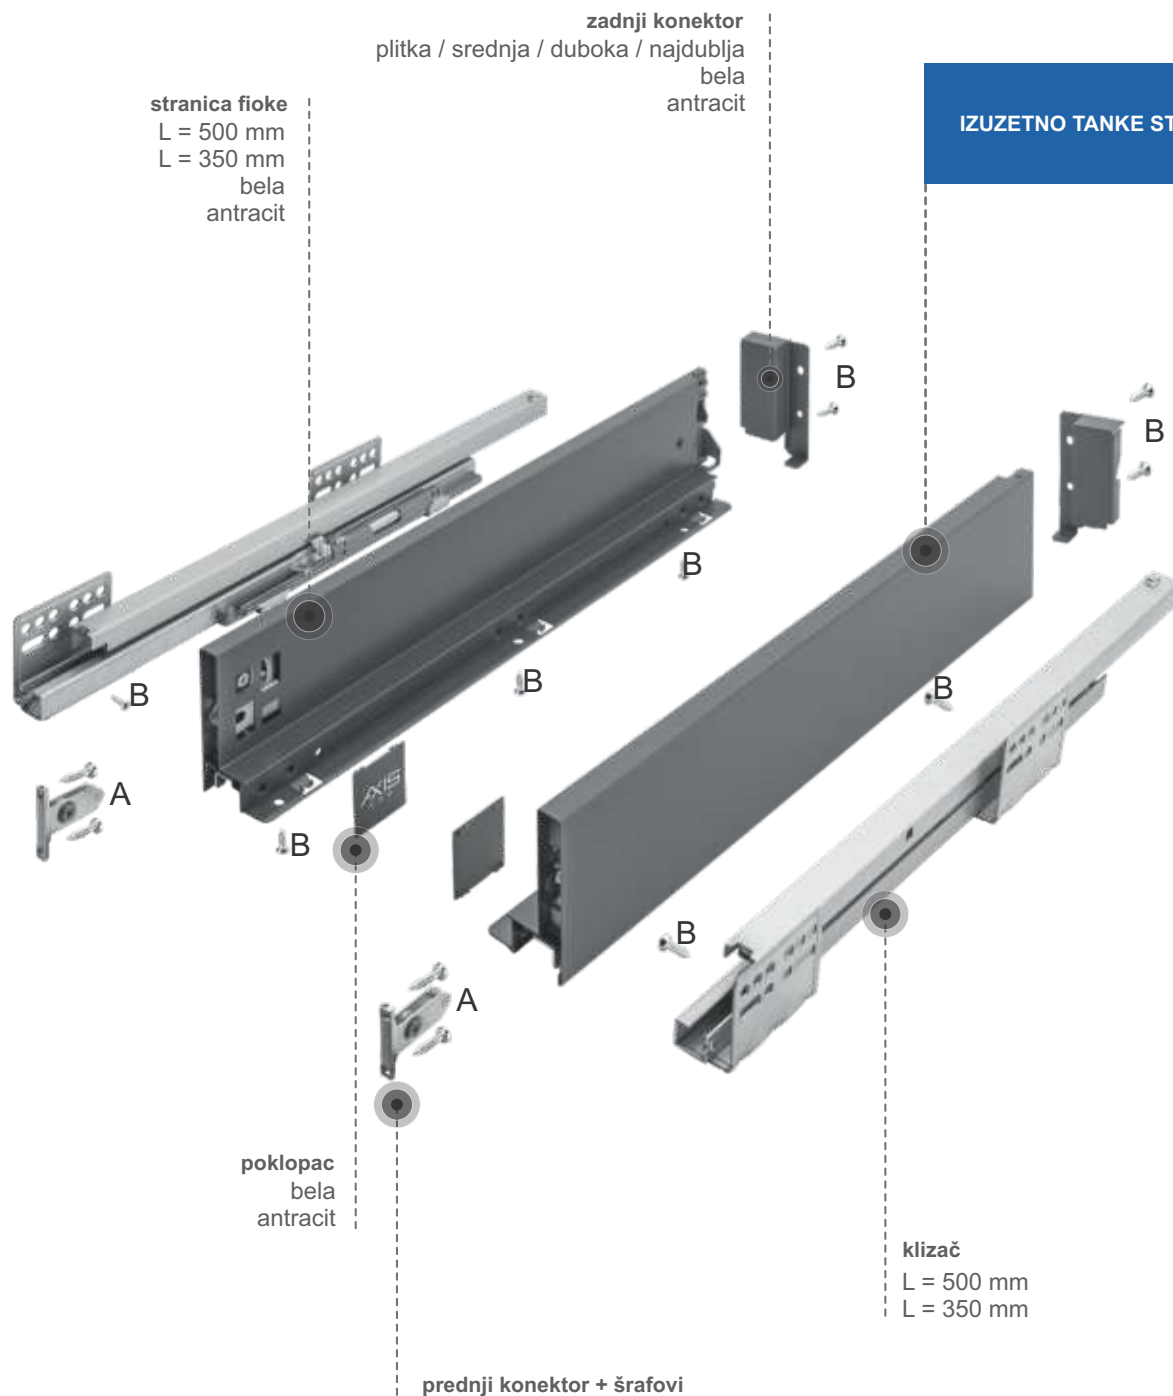

MACO FORM 2023

KLIZAČI SA STRANICAMA

AXIS
P R O

GTV

PLITKA FIOKA - SET „A” - VISINA STRANICE 86 mm

Šifra artikla	Dužina (mm)	Boja	Šifra dobavljača
0001490	500	bela	PB-AXISPRO-KPL500A1
0004425	500	antracit	PB-AXISPRO-KPL500A
0003084	350	bela	PB-AXISPRO-KPL350A1
0004552	350	antracit	PB-AXISPRO-KPL350A

SREDNJA FIOKA - SET „B” - VISINA STRANICE 120 mm

Šifra artikla	Dužina (mm)	Boja	Šifra dobavljača
0001631	500	bela	PB-AXISPRO-KPL500B1

DUBOKA FIOKA - SET „C” - VISINA STRANICE 168 mm

Šifra artikla	Dužina (mm)	Boja	Šifra dobavljača
0003054	500	bela	PB-AXISPRO-KPL500C1
0004426	500	antracit	PB-AXISPRO-KPL500C
0004554	350	bela	PB-AXISPRO-KPL350C1
0004553	350	antracit	PB-AXISPRO-KPL350C

NAJDUBLJA FIOKA - SET „D” - VISINA STRANICE 200 mm

Šifra artikla	Dužina (mm)	Boja	Šifra dobavljača
0003085	500	bela	PB-AXISPRO-KPL500D1

OGRADA - RELING

x 6

Šifra artikla	Dužina (mm)	Boja	Šifra dobavljača
0004564	500	bela	PB-AXISPRO-RELKW500-10
0004562	500	antracit	PB-AXISPRO-RELKW500
0004561	350	bela	PB-AXISPRO-RELKW350-10
0004651	350	antracit	PB-AXISPRO-RELKW350

PREDNJI FRONT PANEL I RUČKA - DUBOKA FIOKA - „C”

x 1

x 4

x 1

Šifra artikla	Boja	Šifra dobavljača
0004559	antracit	PB-AXISPRO-ZESWEW-C AXISPRO
0004560	bela	PB-AXISPRO-ZESWEW-C1 AXISPRO

ŠABLON ZA BUŠENJE FRONTA