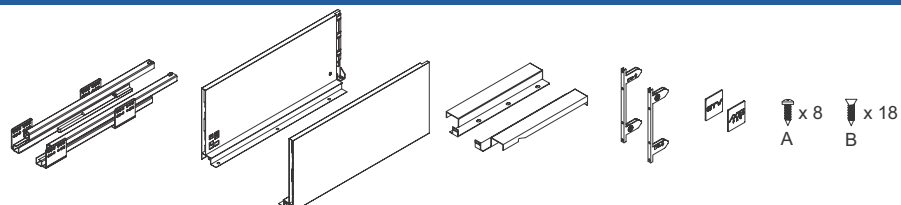

NAJDUBLJA FIOKA - SET „D” - VISINA STRANICE 200 mm

Šifra artikla	Dužina (mm)	Boja	Šifra dobavljača
0003085	500	bela	PB-AXISPRO-KPL500D1