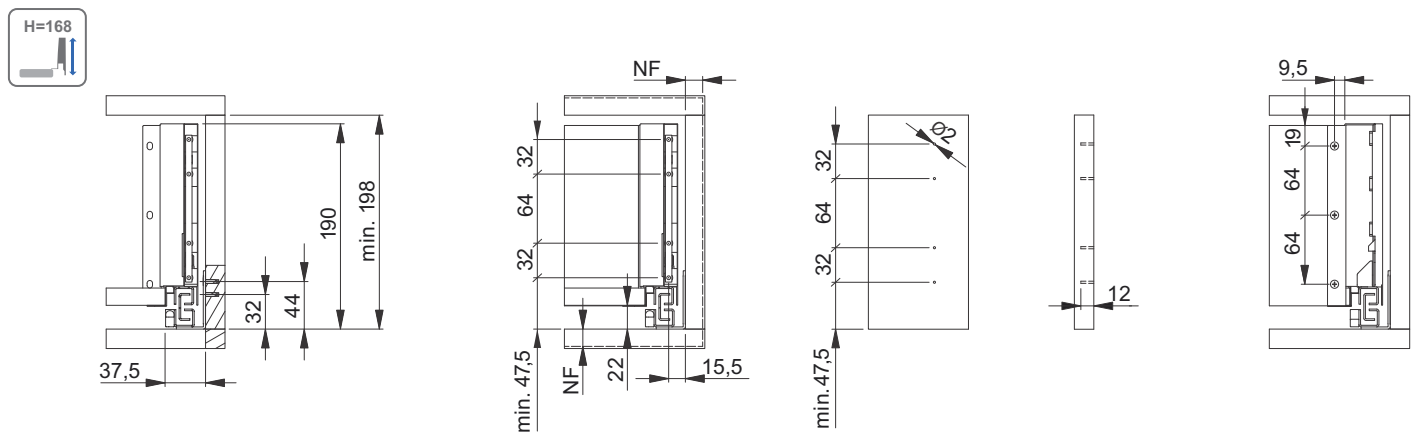

DIMENZIJE ZA MONTAŽU - DUBOKA FIOKA - „C”