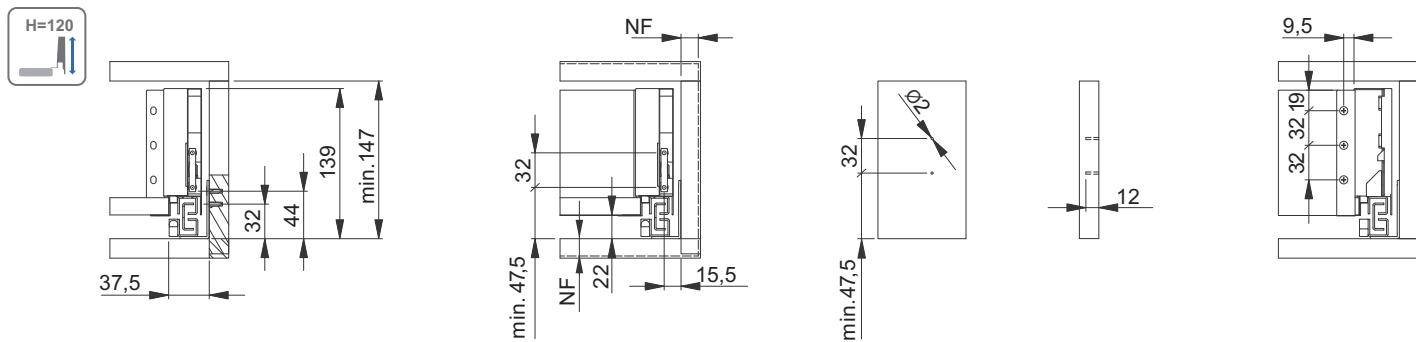

DIMENZIJE ZA MONTAŽU - SREDNJA FIOKA - „B”