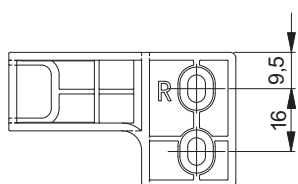

DIMENZIJE ELEMENATA FIOKE - MATERIJAL DEBLJINE 16 mm

Dimenzije za montažu leđa i dna fioke kada je debljina materijala 16 mm.

Opcija 1

Opcija 2

LW - Unutrašnja širina korpusa
NL - Dužina klizača

NL (mm)	Antracit	Bela
350	PB-AXISPRO-RELKW350	PB-AXISPRO-RELKW350-10
500	PB-AXISPRO-RELKW500	PB-AXISPRO-RELKW500-10

Pogled sa leđa

Pogled sa fronta

A - Dimenzija za montažu gornje ogradice
 B - Dimenzija između ogradica
 NF - Preklapanje fronta

Pogled sa strane

MONTAŽA FIOKE

PODEŠAVANJE FIOKE - HORIZONTALNO I VERTIKALNO

MONTAŽNE DIMENZIJE ZA UNUTRAŠNJU FIOKU

LW - Unutrašnja dimenzija fronta
R - Visina fronta

MONTAŽA UNUTRAŠNJE FIOKE

MONTAŽA UNUTRAŠNJE FIOKE

AXIS P R O

MACO FORM d.o.o. Srbija

Sremskih boraca 2 / p
11080 Beograd - Zemun