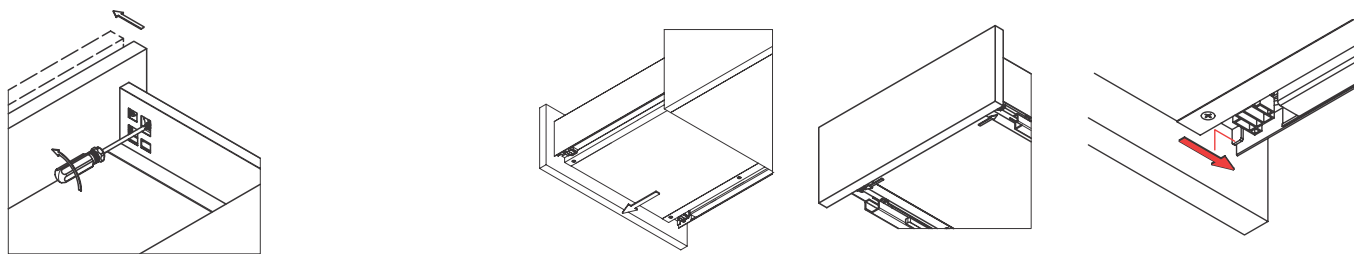

Pogled sa leđa

Pogled sa fronta

A - Dimenzija za montažu gornje ogradice
 B - Dimenzija između ogradica
 NF - Preklapanje fronta

Pogled sa strane

MONTAŽA FIOKE

PODEŠAVANJE FIOKE - HORIZONTALNO I VERTIKALNO

MONTAŽNE DIMENZIJE ZA UNUTRAŠNJU FIOKU

LW - Unutrašnja dimenzija fronta
R - Visina fronta

MONTAŽA UNUTRAŠNJE FIOKE

MONTAŽA UNUTRAŠNJE FIOKE

AXIS P R O

MACO FORM d.o.o. Srbija

Sremskih boraca 2 / p
11080 Beograd - Zemun