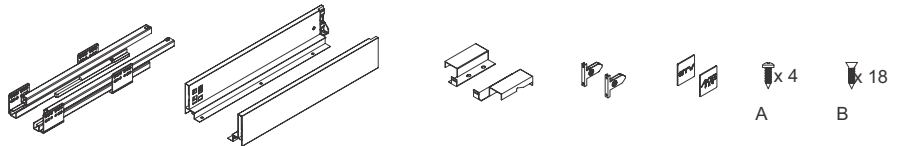

MACO FORM 2023

KLIZAČI SA STRANICAMA

AXIS
P R O

GTV

PLITKA FIOKA - SET „A” - VISINA STRANICE 86 mm

Šifra artikla	Dužina (mm)	Boja	Šifra dobavljača
0001490	500	bela	PB-AXISPRO-KPL500A1
0004425	500	antracit	PB-AXISPRO-KPL500A
0003084	350	bela	PB-AXISPRO-KPL350A1
0004552	350	antracit	PB-AXISPRO-KPL350A

SREDNJA FIOKA - SET „B” - VISINA STRANICE 120 mm

Šifra artikla	Dužina (mm)	Boja	Šifra dobavljača
0001631	500	bela	PB-AXISPRO-KPL500B1

DUBOKA FIOKA - SET „C” - VISINA STRANICE 168 mm

Šifra artikla	Dužina (mm)	Boja	Šifra dobavljača
0003054	500	bela	PB-AXISPRO-KPL500C1
0004426	500	antracit	PB-AXISPRO-KPL500C
0004554	350	bela	PB-AXISPRO-KPL350C1
0004553	350	antracit	PB-AXISPRO-KPL350C