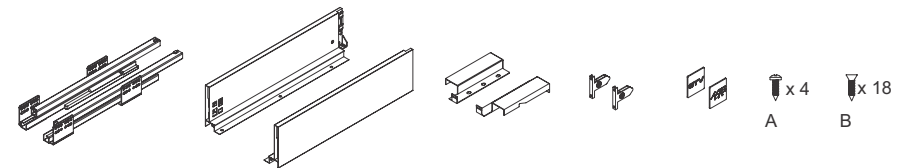

MACO FORM 2023

KLIZAČI SA STRANICAMA

AXIS
P R O

GTV

PLITKA FIOKA - SET „A” - VISINA STRANICE 86 mm

Šifra artikla	Dužina (mm)	Boja	Šifra dobavljača
0001490	500	bela	PB-AXISPRO-KPL500A1
0004425	500	antracit	PB-AXISPRO-KPL500A
0003084	350	bela	PB-AXISPRO-KPL350A1
0004552	350	antracit	PB-AXISPRO-KPL350A

SREDNJA FIOKA - SET „B” - VISINA STRANICE 120 mm

Šifra artikla	Dužina (mm)	Boja	Šifra dobavljača
0001631	500	bela	PB-AXISPRO-KPL500B1

DUBOKA FIOKA - SET „C” - VISINA STRANICE 168 mm

Šifra artikla	Dužina (mm)	Boja	Šifra dobavljača
0003054	500	bela	PB-AXISPRO-KPL500C1
0004426	500	antracit	PB-AXISPRO-KPL500C
0004554	350	bela	PB-AXISPRO-KPL350C1
0004553	350	antracit	PB-AXISPRO-KPL350C