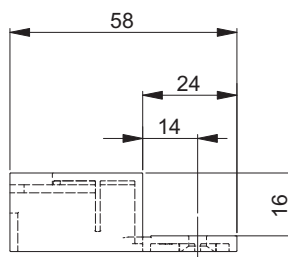

DIMENZIJE ELEMENATA FIOKE - MATERIJAL DEBLJINE 16 mm

Dimenzije za montažu leđa i dna fioke kada je debljina materijala 16 mm.

Opcija 1

Opcija 2

LW - Unutrašnja širina korpusa
NL - Dužina klizača

NL (mm)	Antracit	Bela
350	PB-AXISPRO-RELKW350	PB-AXISPRO-RELKW350-10
500	PB-AXISPRO-RELKW500	PB-AXISPRO-RELKW500-10

Pogled sa leđa

Pogled sa fronta

A - Dimenzija za montažu gornje ogradice
 B - Dimenzija između ogradica
 NF - Preklapanje fronta

Pogled sa strane

MONTAŽA FIOKE

PODEŠAVANJE FIOKE - HORIZONTALNO I VERTIKALNO

MONTAŽNE DIMENZIJE ZA UNUTRAŠNJU FIOKU

LW - Unutrašnja dimenzija fronta
R - Visina fronta

MONTAŽA UNUTRAŠNJE FIOKE

MONTAŽA UNUTRAŠNJE FIOKE

AXIS P R O

MACO FORM d.o.o. Srbija

Sremskih boraca 2 / p
11080 Beograd - Zemun