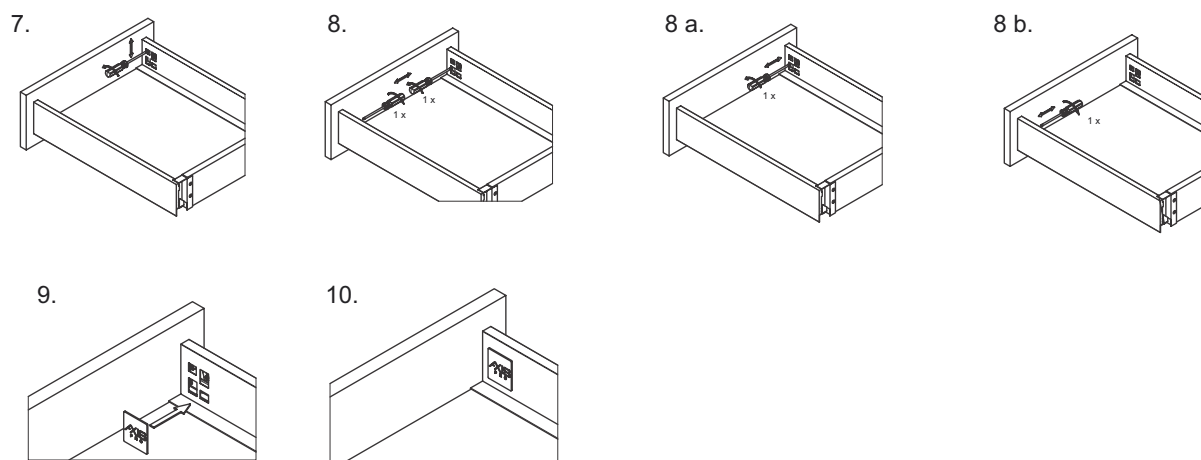

Pogled sa leđa

Pogled sa fronta

A - Dimenzija za montažu gornje ogradice
 B - Dimenzija između ogradica
 NF - Preklapanje fronta

Pogled sa strane

MONTAŽA FIOKE

PODEŠAVANJE FIOKE - HORIZONTALNO I VERTIKALNO

MONTAŽNE DIMENZIJE ZA UNUTRAŠNJU FIOKU

LW - Unutrašnja dimenzija fronta
R - Visina fronta

MONTAŽA UNUTRAŠNJE FIOKE

MONTAŽA UNUTRAŠNJE FIOKE

AXIS P R O

MACO FORM d.o.o. Srbija

Sremskih boraca 2 / p
11080 Beograd - Zemun