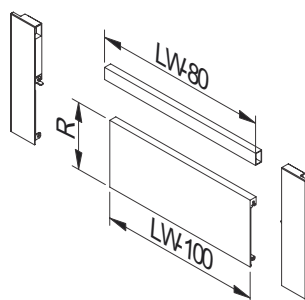

DIMENZIJE ELEMENATA FIOKE - MATERIJAL DEBLJINE 16 mm

Dimenzije za montažu leđa i dna fioke kada je debljina materijala 16 mm.

Opcija 1

Opcija 2

LW - Unutrašnja širina korpusa
NL - Dužina klizača

NL (mm)	Antracit	Bela
350	PB-AXISPRO-RELKW350	PB-AXISPRO-RELKW350-10
500	PB-AXISPRO-RELKW500	PB-AXISPRO-RELKW500-10

Pogled sa leđa

Pogled sa fronta

A - Dimenzija za montažu gornje ogradice
 B - Dimenzija između ogradica
 NF - Preklapanje fronta

Pogled sa strane

MONTAŽA FIOKE

PODEŠAVANJE FIOKE - HORIZONTALNO I VERTIKALNO

MONTAŽNE DIMENZIJE ZA UNUTRAŠNJU FIOKU

LW - Unutrašnja dimenzija fronta
R - Visina fronta

MONTAŽA UNUTRAŠNJE FIOKE

MONTAŽA UNUTRAŠNJE FIOKE

AXIS P R O

MACO FORM d.o.o. Srbija

Sremskih boraca 2 / p
11080 Beograd - Zemun