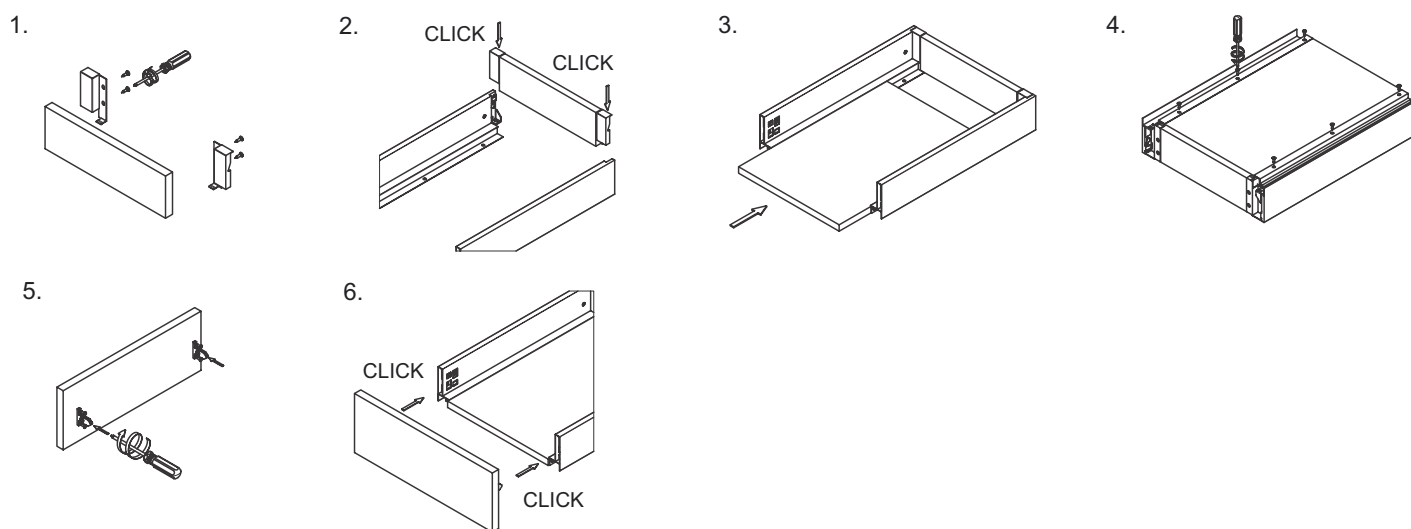

Pogled sa leđa

Pogled sa fronta

A - Dimenzija za montažu gornje ogradice
 B - Dimenzija između ogradica
 NF - Preklapanje fronta

Pogled sa strane

MONTAŽA FIOKE

PODEŠAVANJE FIOKE - HORIZONTALNO I VERTIKALNO

MONTAŽNE DIMENZIJE ZA UNUTRAŠNJU FIOKU

LW - Unutrašnja dimenzija fronta
R - Visina fronta

MONTAŽA UNUTRAŠNJE FIOKE

MONTAŽA UNUTRAŠNJE FIOKE

AXIS P R O

MACO FORM d.o.o. Srbija

Sremskih boraca 2 / p
11080 Beograd - Zemun