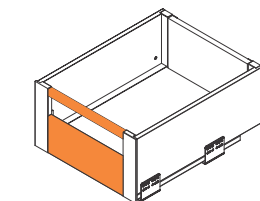

PREDNJI FRONT PANEL I RUČKA - DUBOKA FIOKA - „C”

x 1

x 4

x 1

Šifra artikla	Boja	Šifra dobavljača
0004559	antracit	PB-AXISPRO-ZESWEW-C AXISPRO
0004560	bela	PB-AXISPRO-ZESWEW-C1 AXISPRO