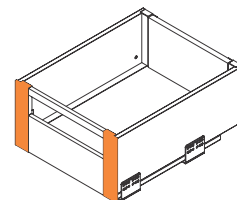

UNUTRAŠNJI PREDNJI KONEKTOR - DUBOKA FIOKA - „C”

x 8

Šifra artikla	Boja	Šifra dobavljača
0004556	antracit	PB-AXISPRO-WEWMOCC
0004557	bela	PB-AXISPRO-WEWMOCC1