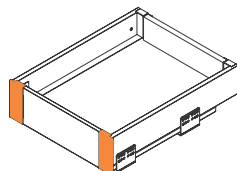

UNUTRAŠNJI PREDNJI KONEKTOR - PLITKA FIOKA - „A”

x 4

Šifra artikla	Boja	Šifra dobavljača
0004555	antracit	PB-AXISPRO-WEWMOCA
0001625	bela	PB-AXISPRO-WEWMOCA1