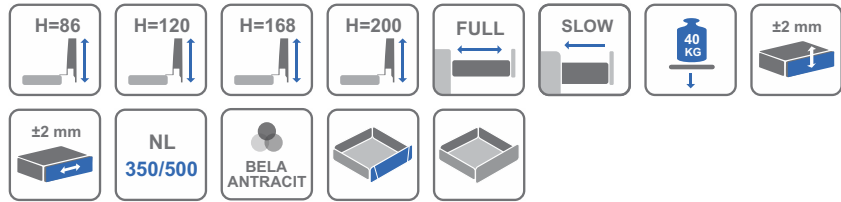

MACO FORM 2023

KLIZAČI SA STRANICAMA

AXIS
P R O

GTV

PLITKA FIOKA - SET „A” - VISINA STRANICE 86 mm

Šifra artikla	Dužina (mm)	Boja	Šifra dobavljača
0001490	500	bela	PB-AXISPRO-KPL500A1
0004425	500	antracit	PB-AXISPRO-KPL500A
0003084	350	bela	PB-AXISPRO-KPL350A1
0004552	350	antracit	PB-AXISPRO-KPL350A

SREDNJA FIOKA - SET „B” - VISINA STRANICE 120 mm

Šifra artikla	Dužina (mm)	Boja	Šifra dobavljača
0001631	500	bela	PB-AXISPRO-KPL500B1

DUBOKA FIOKA - SET „C” - VISINA STRANICE 168 mm

Šifra artikla	Dužina (mm)	Boja	Šifra dobavljača
0003054	500	bela	PB-AXISPRO-KPL500C1
0004426	500	antracit	PB-AXISPRO-KPL500C
0004554	350	bela	PB-AXISPRO-KPL350C1
0004553	350	antracit	PB-AXISPRO-KPL350C