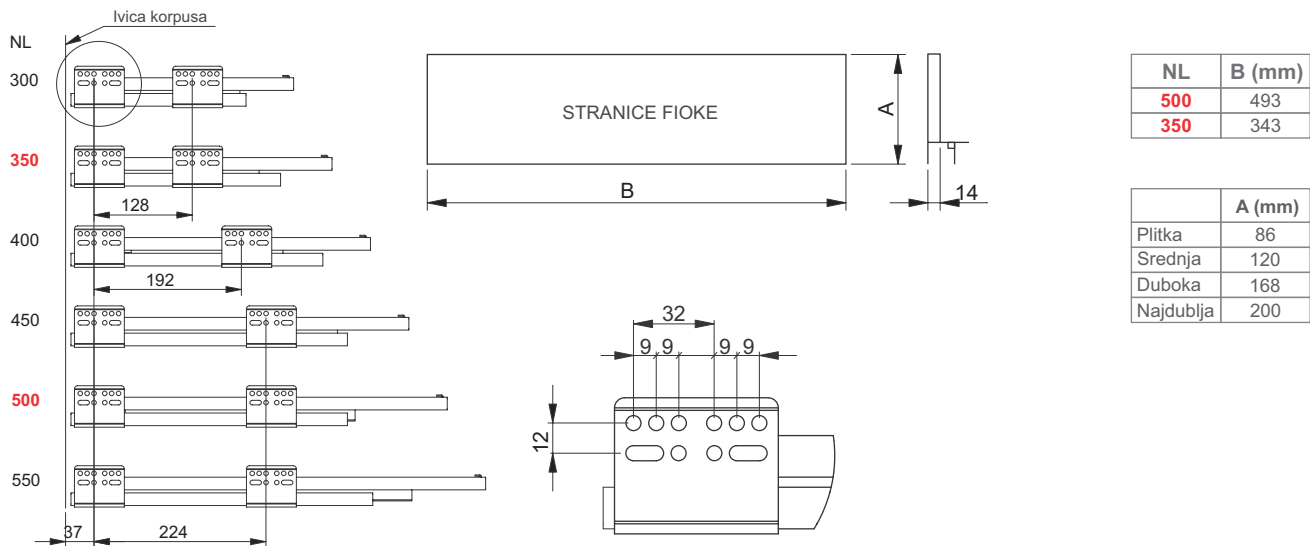

Šifra artikla	Boja	Šifra dobavljača
0004559	antracit	PB-AXISPRO-ZESWEW-C AXISPRO

DIMENZIJE ZA MONTAŽU - SREDNJA FIOKA - „B”

DIMENZIJE ZA MONTAŽU - DUBOKA FIOKA - „C”

DIMENZIJE ZA MONTAŽU - NAJDUBLJA FIOKA - „D”

DIMENZIJE ELEMENATA FIOKE - MATERIJAL DEBLJINE 16 mm

Dimenzije za montažu leđa i dna fioke kada je debljina materijala 16 mm.

Opcija 1

Opcija 2

LW - Unutrašnja širina korpusa
NL - Dužina klizača

NL (mm)	Antracit	Bela
350	PB-AXISPRO-RELKW350	PB-AXISPRO-RELKW350-10
500	PB-AXISPRO-RELKW500	PB-AXISPRO-RELKW500-10

Pogled sa leđa

Pogled sa fronta

A - Dimenzija za montažu gornje ogradice
 B - Dimenzija između ogradica
 NF - Preklapanje fronta

Pogled sa strane

MONTAŽA FIOKE

PODEŠAVANJE FIOKE - HORIZONTALNO I VERTIKALNO

MONTAŽNE DIMENZIJE ZA UNUTRAŠNJU FIOKU

LW - Unutrašnja dimenzija fronta
R - Visina fronta

MONTAŽA UNUTRAŠNJE FIOKE

MONTAŽA UNUTRAŠNJE FIOKE

AXIS P R O

MACO FORM d.o.o. Srbija

Sremskih boraca 2 / p
11080 Beograd - Zemun