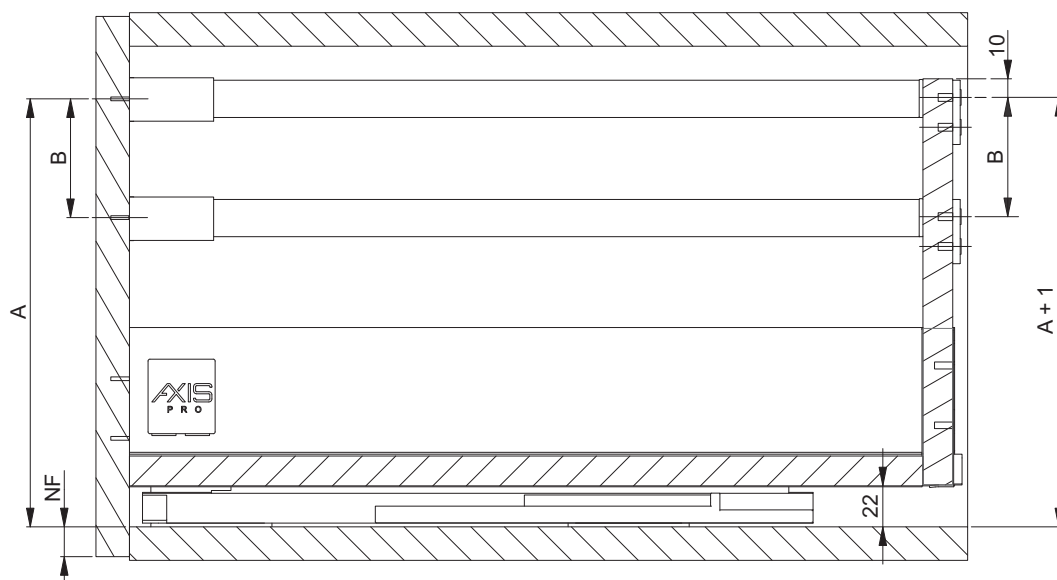

DIMENZIJE ELEMENATA FIOKE - MATERIJAL DEBLJINE 16 mm

Dimenzije za montažu leđa i dna fioke kada je debljina materijala 16 mm.

Opcija 1

Opcija 2

LW - Unutrašnja širina korpusa
NL - Dužina klizača

NL (mm)	Antracit	Bela
350	PB-AXISPRO-RELKW350	PB-AXISPRO-RELKW350-10
500	PB-AXISPRO-RELKW500	PB-AXISPRO-RELKW500-10

Pogled sa leđa

Pogled sa fronta

A - Dimenzija za montažu gornje ogradice
 B - Dimenzija između ogradica
 NF - Preklapanje fronta

Pogled sa strane

MONTAŽA FIOKE

PODEŠAVANJE FIOKE - HORIZONTALNO I VERTIKALNO

MONTAŽNE DIMENZIJE ZA UNUTRAŠNJU FIOKU

LW - Unutrašnja dimenzija fronta
R - Visina fronta

MONTAŽA UNUTRAŠNJE FIOKE

MONTAŽA UNUTRAŠNJE FIOKE

AXIS P R O

MACO FORM d.o.o. Srbija

Sremskih boraca 2 / p
11080 Beograd - Zemun