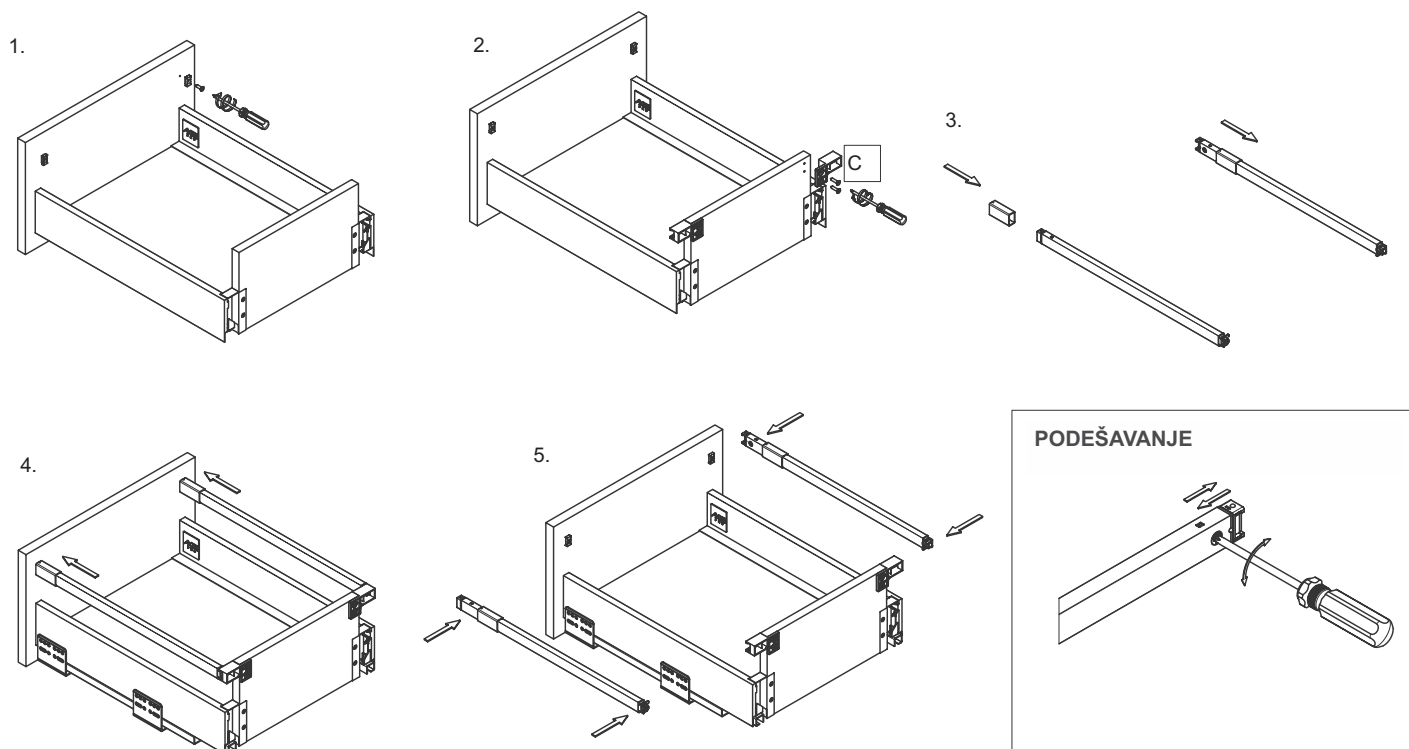

Pogled sa leđa

Pogled sa fronta

A - Dimenzija za montažu gornje ogradice
 B - Dimenzija između ogradica
 NF - Preklapanje fronta

Pogled sa strane

MONTAŽA FIOKE

PODEŠAVANJE FIOKE - HORIZONTALNO I VERTIKALNO

MONTAŽNE DIMENZIJE ZA UNUTRAŠNJU FIOKU

LW - Unutrašnja dimenzija fronta
R - Visina fronta

MONTAŽA UNUTRAŠNJE FIOKE

MONTAŽA UNUTRAŠNJE FIOKE

AXIS P R O

MACO FORM d.o.o. Srbija

Sremskih boraca 2 / p
11080 Beograd - Zemun