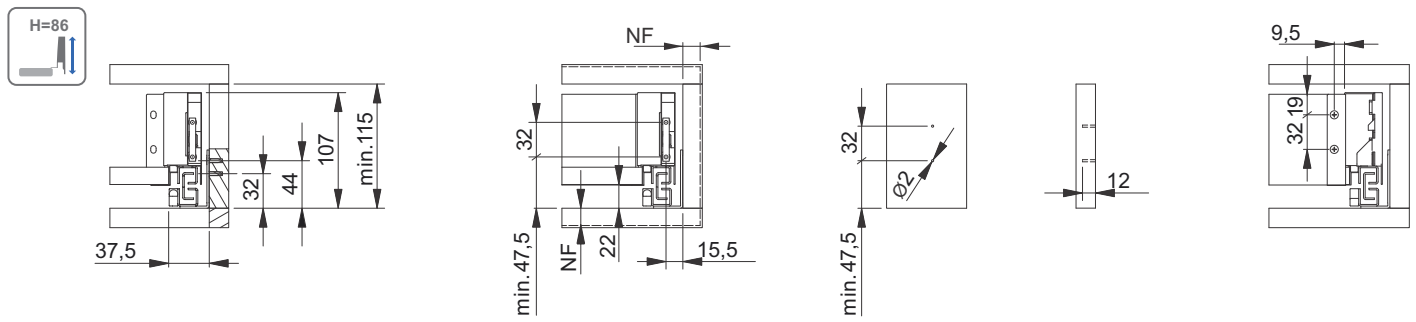

DIMENZIJE ZA MONTAŽU - SREDNJA FIOKA - „B”

DIMENZIJE ZA MONTAŽU - DUBOKA FIOKA - „C”

DIMENZIJE ZA MONTAŽU - NAJDUBLJA FIOKA - „D”