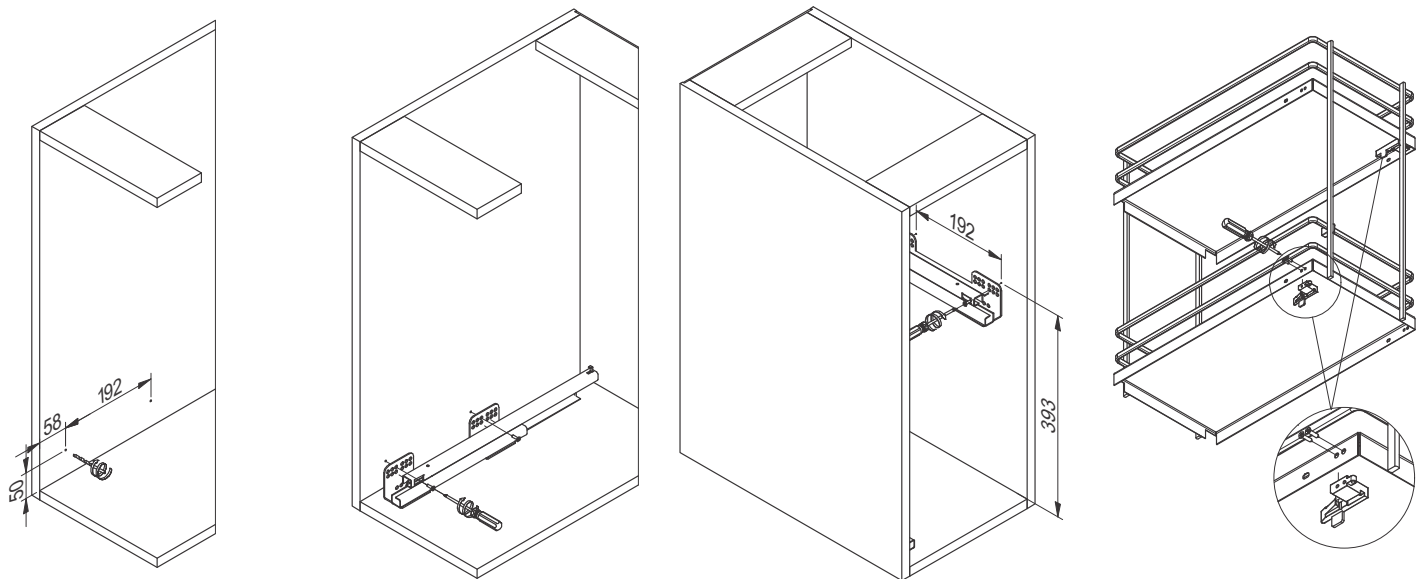

Dimenzije korpe

	d (mm)	LW (mm)
	14	264

MONTAŽA

OTVARANJE ELEMENTA

FINO PODEŠAVANJE FRONTA