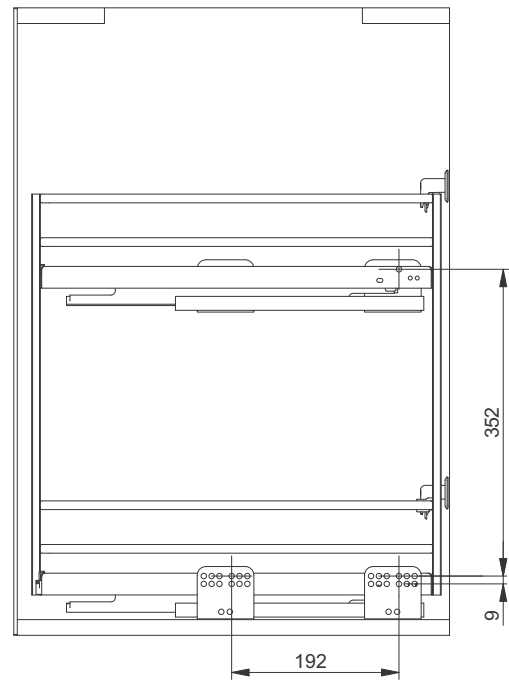

GTV

0001252	300	ANTRACIT	KO-300BO-60
----------------	-----	----------	-------------

TEHNIČKI PODACI

Projektovanje elementa

Razmak rupa za montažu u elementu i na prednoj strani

NF - Preklapanje fronta
LW - Unutrašnja širina korpusa

Dimenzije korpe

	d (mm)	LW (mm)
	14	264

MONTAŽA

OTVARANJE ELEMENTA

FINO PODEŠAVANJE FRONTA