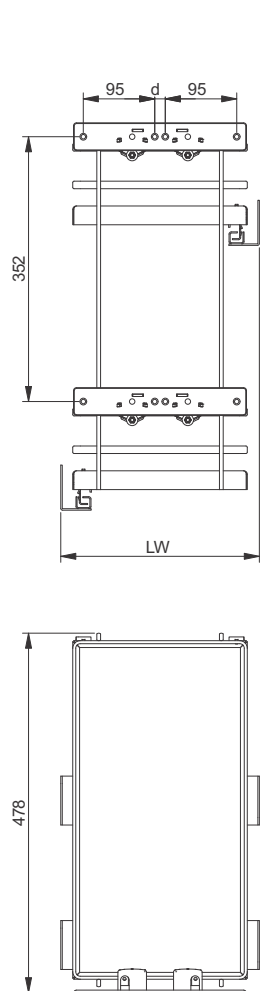

ŽIČANI ELEMENTI

BOČNA KORPA MOVIXPRO 300

PRIMENA / SPOLJAŠNJA FIOKA

KARAKTERISTIKE

FULL
PUNO
OTVARANJE

SLOW
USPORIVAČ
ZATVARANJA

DONJA
MONTAŽA

300 mm
ŠIRINA
ELEMENTA

1

2

3

4

x 4

5

x 16

1. Korpa 300
2. Spojnica za front
3. Šapa za povezivanje korpe sa klizačem
4. Šrafovi za montažu
5. Šrafovi Ø3,5 x 16

GTV

0001252	300	ANTRACIT	KO-300BO-60
----------------	-----	----------	-------------

TEHNIČKI PODACI

Projektovanje elementa

Razmak rupa za montažu u elementu i na prednoj strani

NF - Preklapanje fronta
LW - Unutrašnja širina korpusa

Dimenzije korpe

	d (mm)	LW (mm)
	14	264

MONTAŽA

OTVARANJE ELEMENTA

FINO PODEŠAVANJE FRONTA