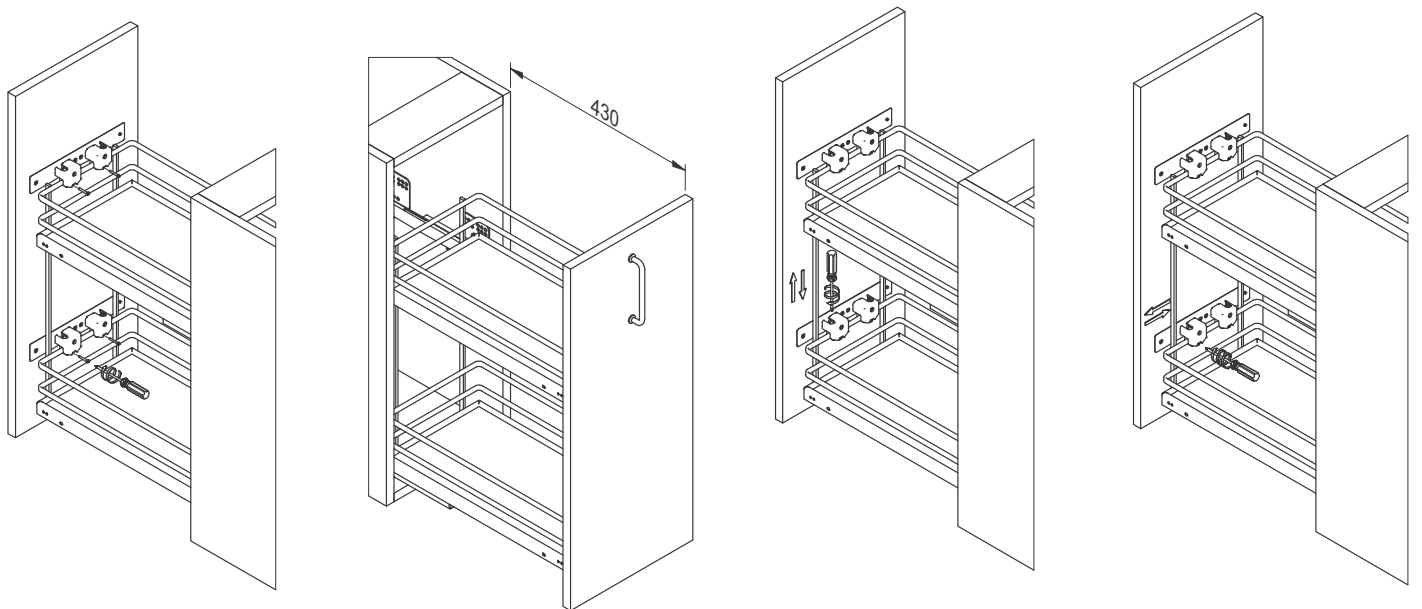

GTV

0001252	300	ANTRACIT	KO-300BO-60
----------------	-----	----------	-------------

TEHNIČKI PODACI

Projektovanje elementa

Razmak rupa za montažu u elementu i na prednoj strani

NF - Preklapanje fronta
LW - Unutrašnja širina korpusa

Dimenzije korpe

	d (mm)	LW (mm)
	14	264

MONTAŽA

OTVARANJE ELEMENTA

FINO PODEŠAVANJE FRONTA