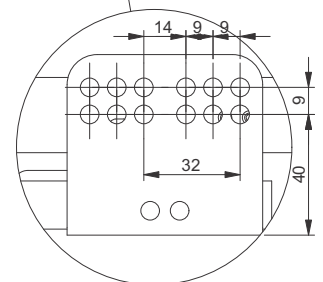

GTV

0001252	300	ANTRACIT	KO-300BO-60
----------------	-----	----------	-------------

TEHNIČKI PODACI

Projektovanje elementa

Razmak rupa za montažu u elementu i na prednoj strani

NF - Preklapanje fronta
LW - Unutrašnja širina korpusa

Dimenzije korpe

	d (mm)	LW (mm)
	14	264

MONTAŽA

OTVARANJE ELEMENTA

FINO PODEŠAVANJE FRONTA