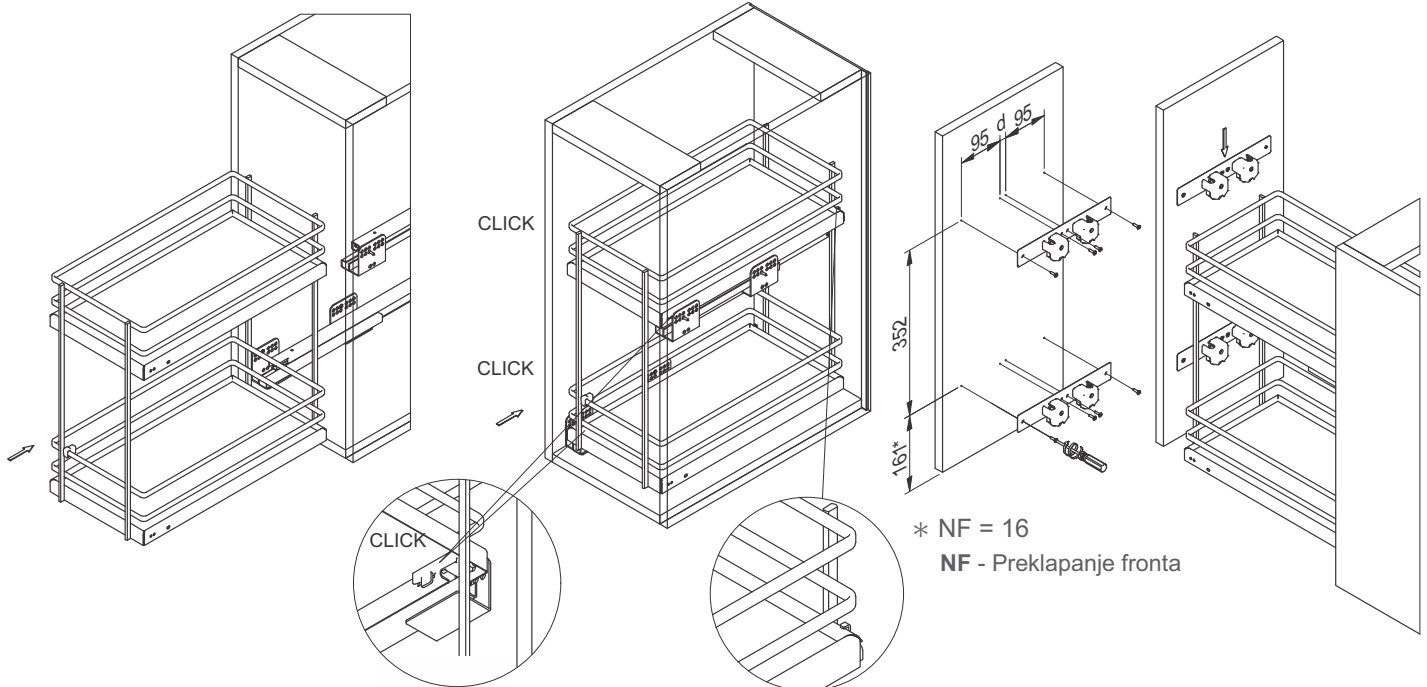

Dimenzije korpe

	d (mm)	LW (mm)
	14	264

MONTAŽA

OTVARANJE ELEMENTA

FINO PODEŠAVANJE FRONTA