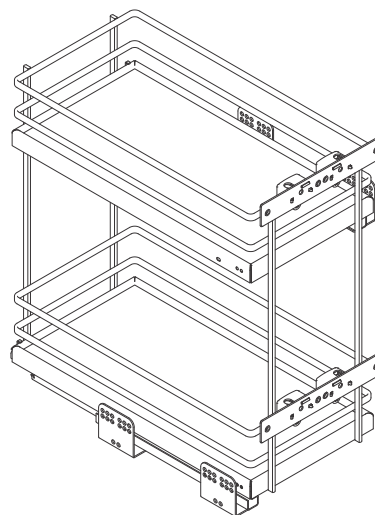

GTV

0001252	300	ANTRACIT	KO-300BO-60
----------------	-----	----------	-------------

TEHNIČKI PODACI

Projektovanje elementa

Razmak rupa za montažu u elementu i na prednoj strani

NF - Preklapanje fronta
LW - Unutrašnja širina korpusa

Dimenzije korpe

	d (mm)	LW (mm)
	14	264

MONTAŽA

OTVARANJE ELEMENTA

FINO PODEŠAVANJE FRONTA