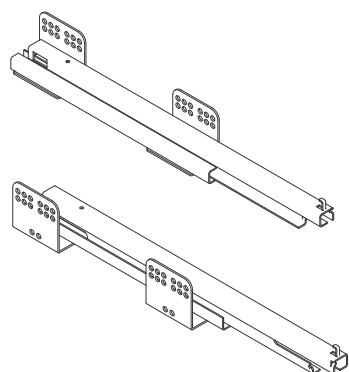

ŽIČANI ELEMENTI

BOČNA KORPA MOVIXPRO 300

PRIMENA / SPOLJAŠNJA FIOKA

KARAKTERISTIKE

FULL
PUNO
OTVARANJE

SLOW
USPORIVAČ
ZATVARANJA

DONJA
MONTAŽA

300 mm
ŠIRINA
ELEMENTA

**20
KG**
DOZVOLJENO
OPTEREĆENJE

FINO PODEŠAVANJE
FRONTA

FINO PODEŠAVANJE
FRONTA

NL
450 mm
DUŽINA
KLIZAČA

ČELIK
MATERIJAL

ANTRACIT
BOJA

POVEZANI PROIZVODI / KLIZAČI

ODGOVARAJUĆI KLIZAČI NE DOLAZI U PAKOVANJU SA KORPOM!

Donja montaža (univerzalni klizači)

GTV

0001253	Klizač sa usporivačem UNIVERZALNI	SET / 2 kom.	PB-KO450BO