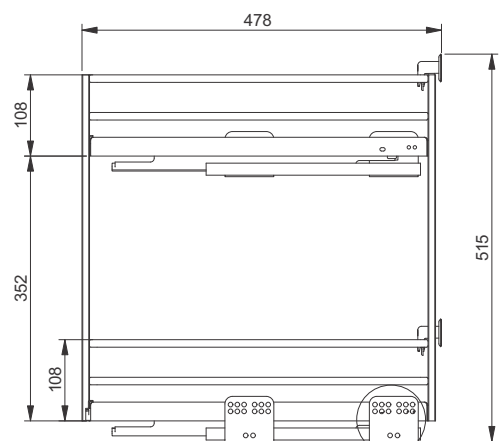

GTV

0001252	300	ANTRACIT	KO-300BO-60
----------------	-----	----------	-------------

TEHNIČKI PODACI

Projektovanje elementa

Razmak rupa za montažu u elementu i na prednoj strani

NF - Preklapanje fronta
LW - Unutrašnja širina korpusa

Dimenzije korpe

	d (mm)	LW (mm)
	14	264

MONTAŽA

OTVARANJE ELEMENTA

FINO PODEŠAVANJE FRONTA