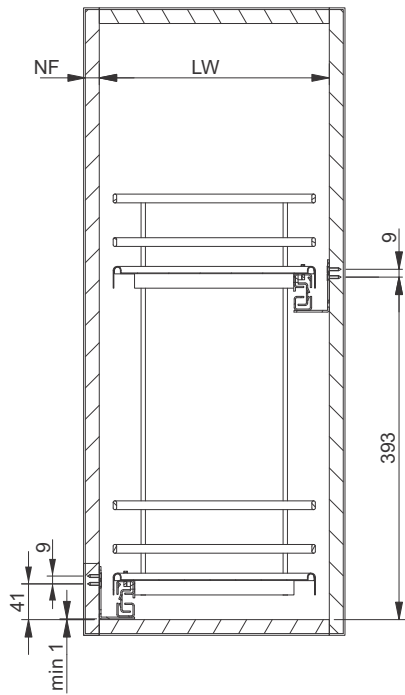

1

2

3

4

x 4

5

x 16

1. Korpa 300
2. Spojnica za front
3. Šapa za povezivanje korpe sa klizačem
4. Šrafovi za montažu
5. Šrafovi Ø3,5 x 16

GTV

0001252	300	ANTRACIT	KO-300BO-60
----------------	-----	----------	-------------

TEHNIČKI PODACI

Projektovanje elementa

Razmak rupa za montažu u elementu i na prednoj strani

NF - Preklapanje fronta
LW - Unutrašnja širina korpusa

Dimenzije korpe

	d (mm)	LW (mm)
	14	264

MONTAŽA

OTVARANJE ELEMENTA

FINO PODEŠAVANJE FRONTA