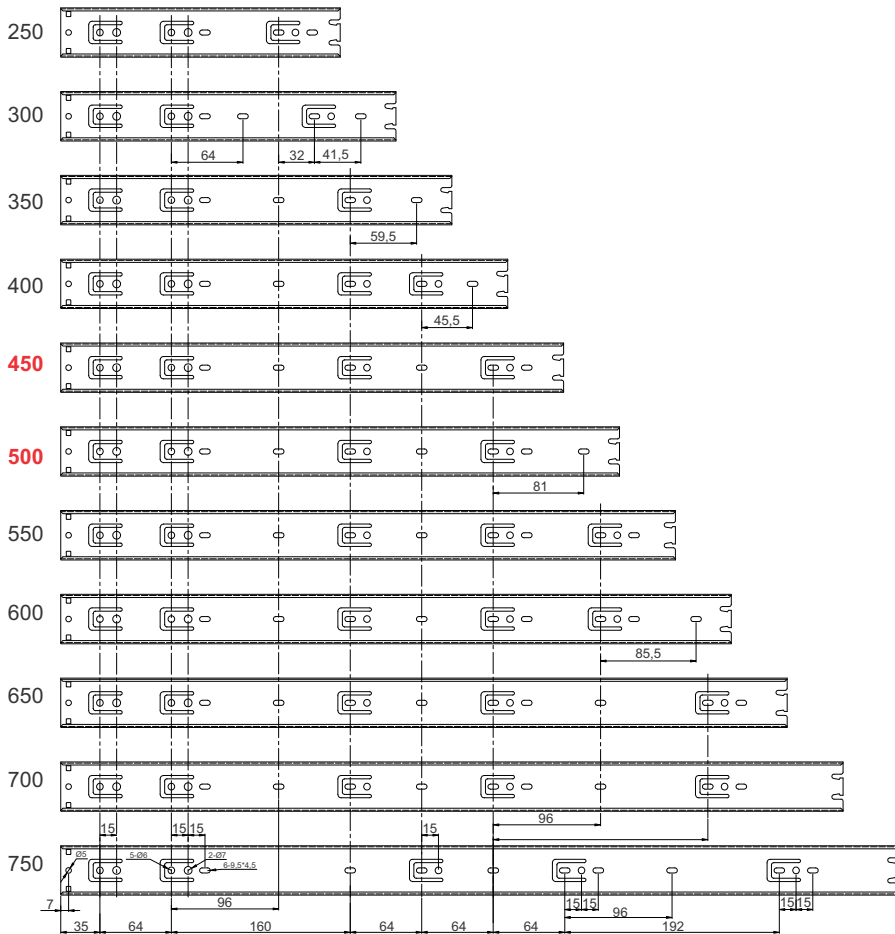

**Teleskopski klizač, H45, ITA**  
**L = 450, 500 mm**

L	A
650	650
600	600
550	550
500	500
450	450
400	400
350	350
300	300
250	250