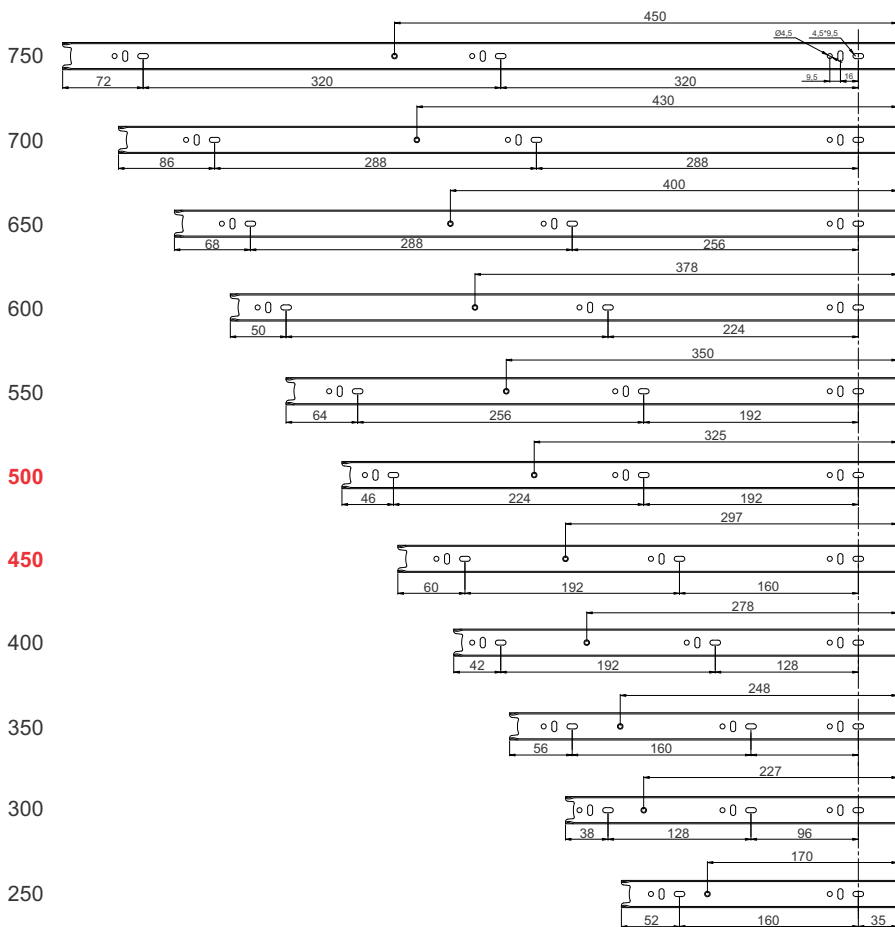

**Teleskopski klizač, H45, ITA**  
**L = 450, 500 mm**

L	A
650	650
600	600
550	550
500	500
450	450
400	400
350	350
300	300
250	250